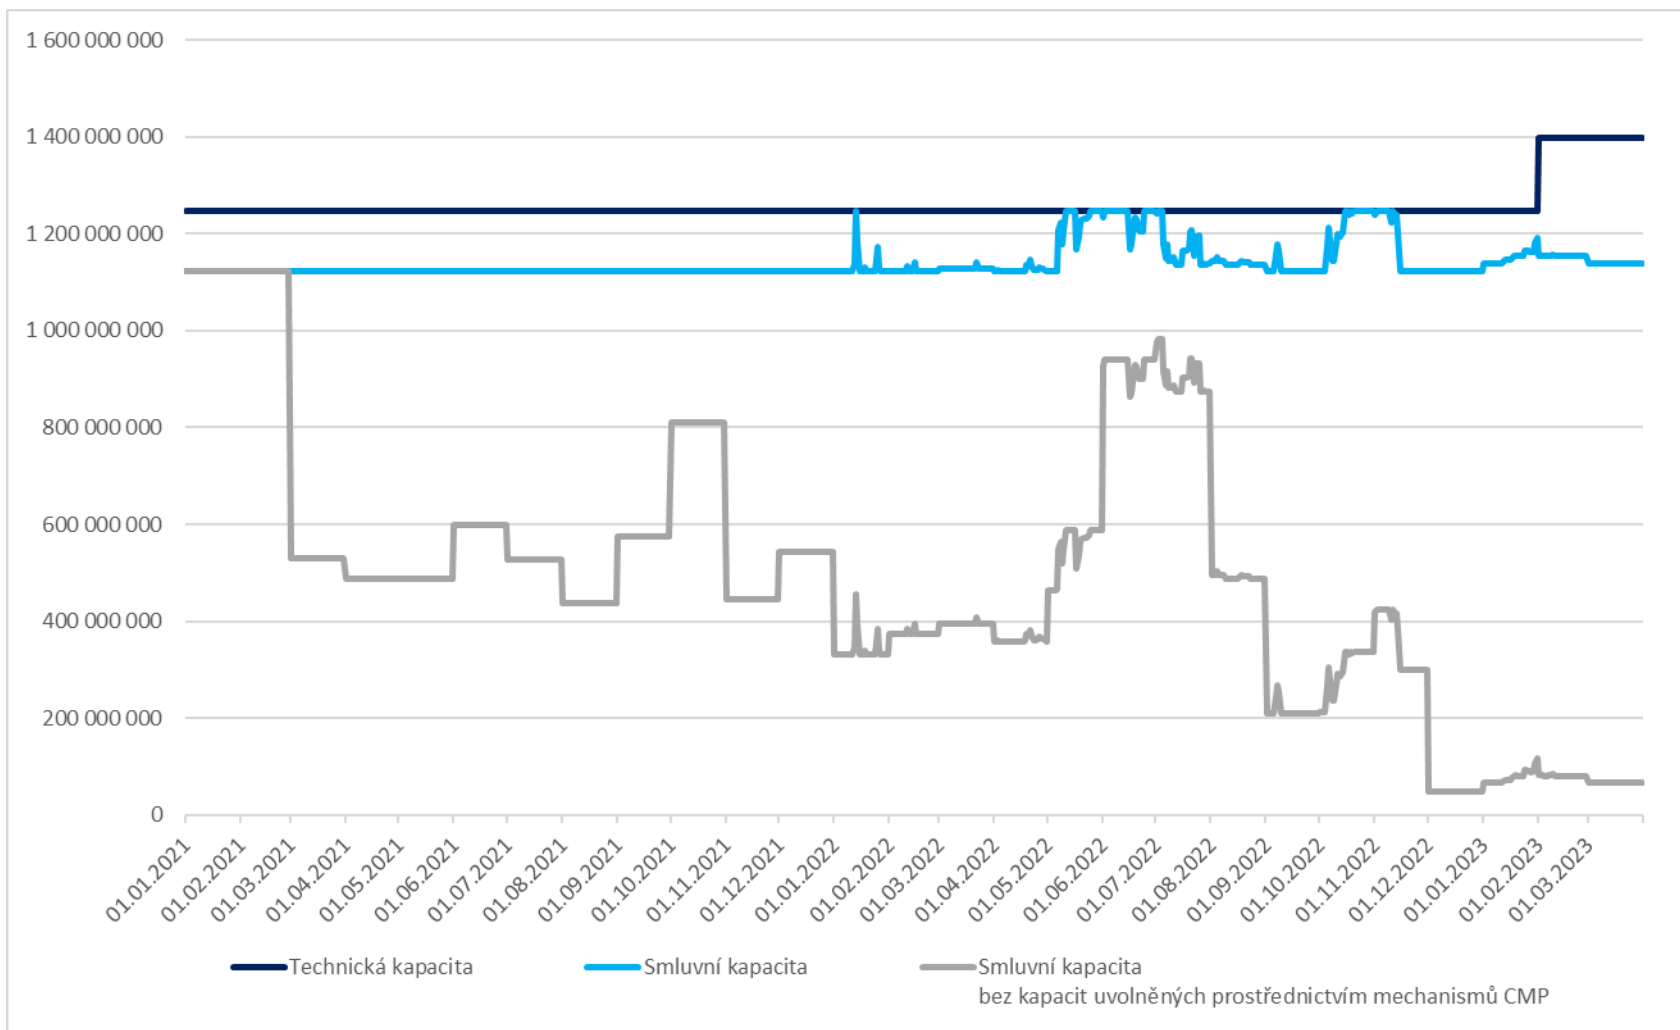

Entry VIP Brandov (kWh/d)

Exit VIP Brandov (kWh/d)

Exit Český Těšín (kWh/d)

Exit Český Těšín (kWh/d)

náhled na období od listopadu 2022

Entry Lanžhot (kWh/d)

Exit Lanžhot (kWh/d)

Entry VIP Waidhaus (kWh/d)

Exit VIP Waidhaus (kWh/d)