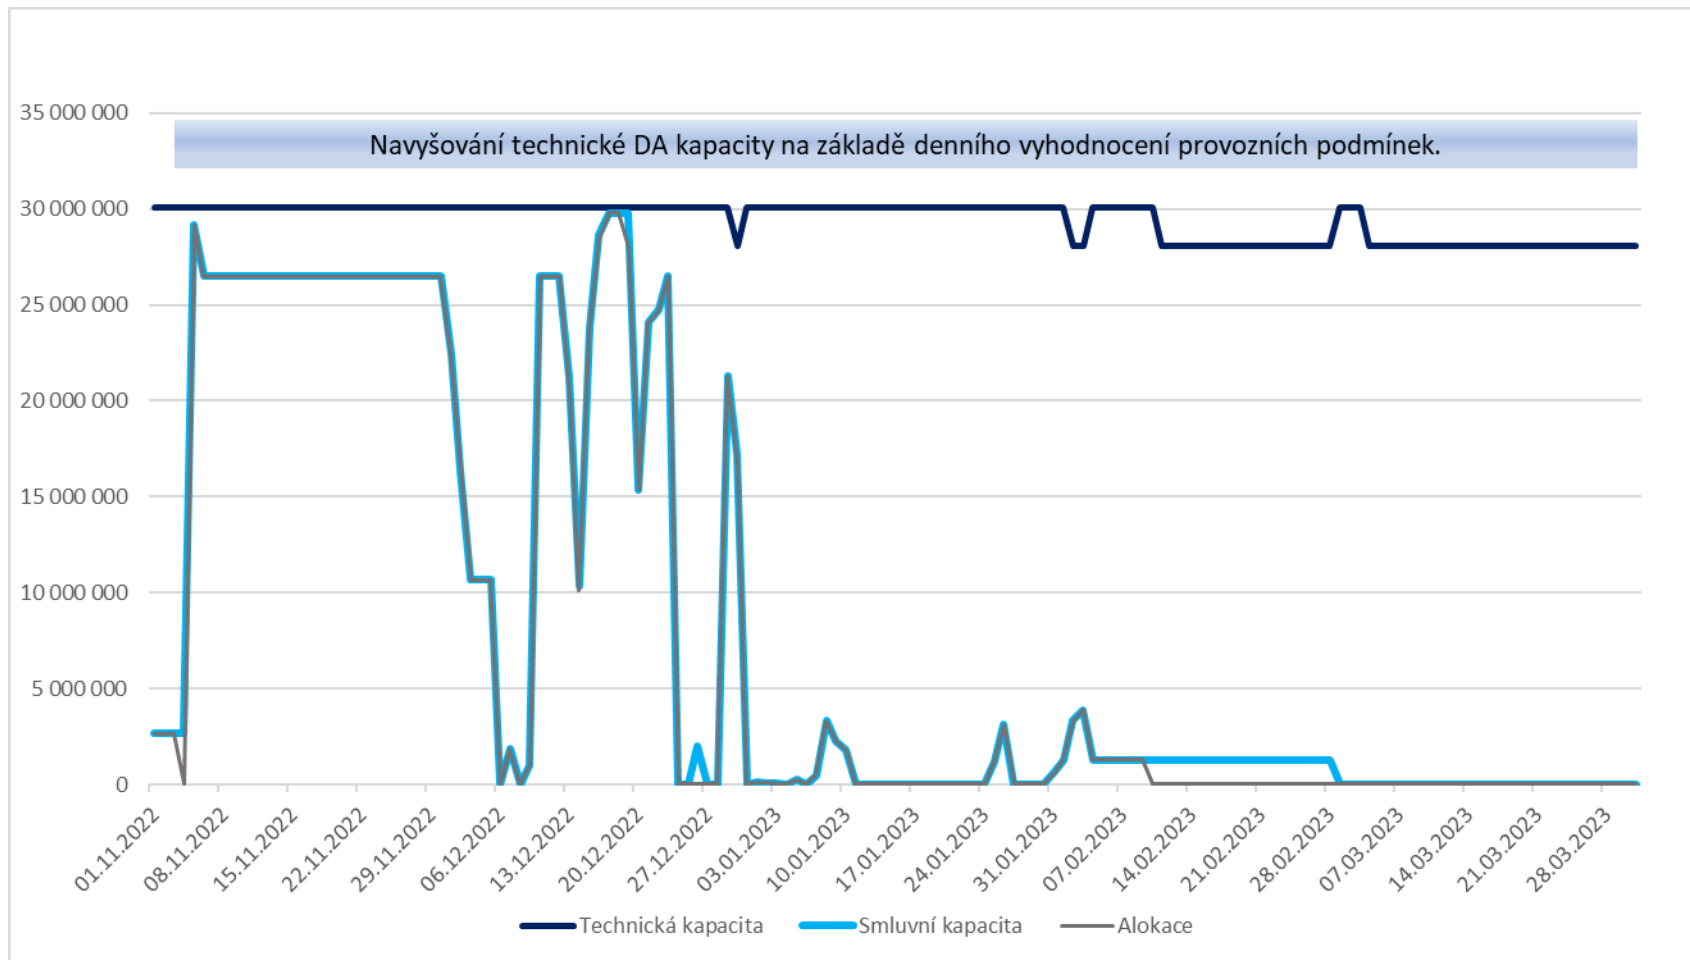

Entry VIP Brandov (kWh/d)

Exit VIP Brandov (kWh/d)

Exit Český Těšín (kWh/d)

Exit Český Těšín (kWh/d)

náhled na období od listopadu 2022

Entry Lanžhot (kWh/d)

Exit Lanžhot (kWh/d)

Entry VIP Waidhaus (kWh/d)