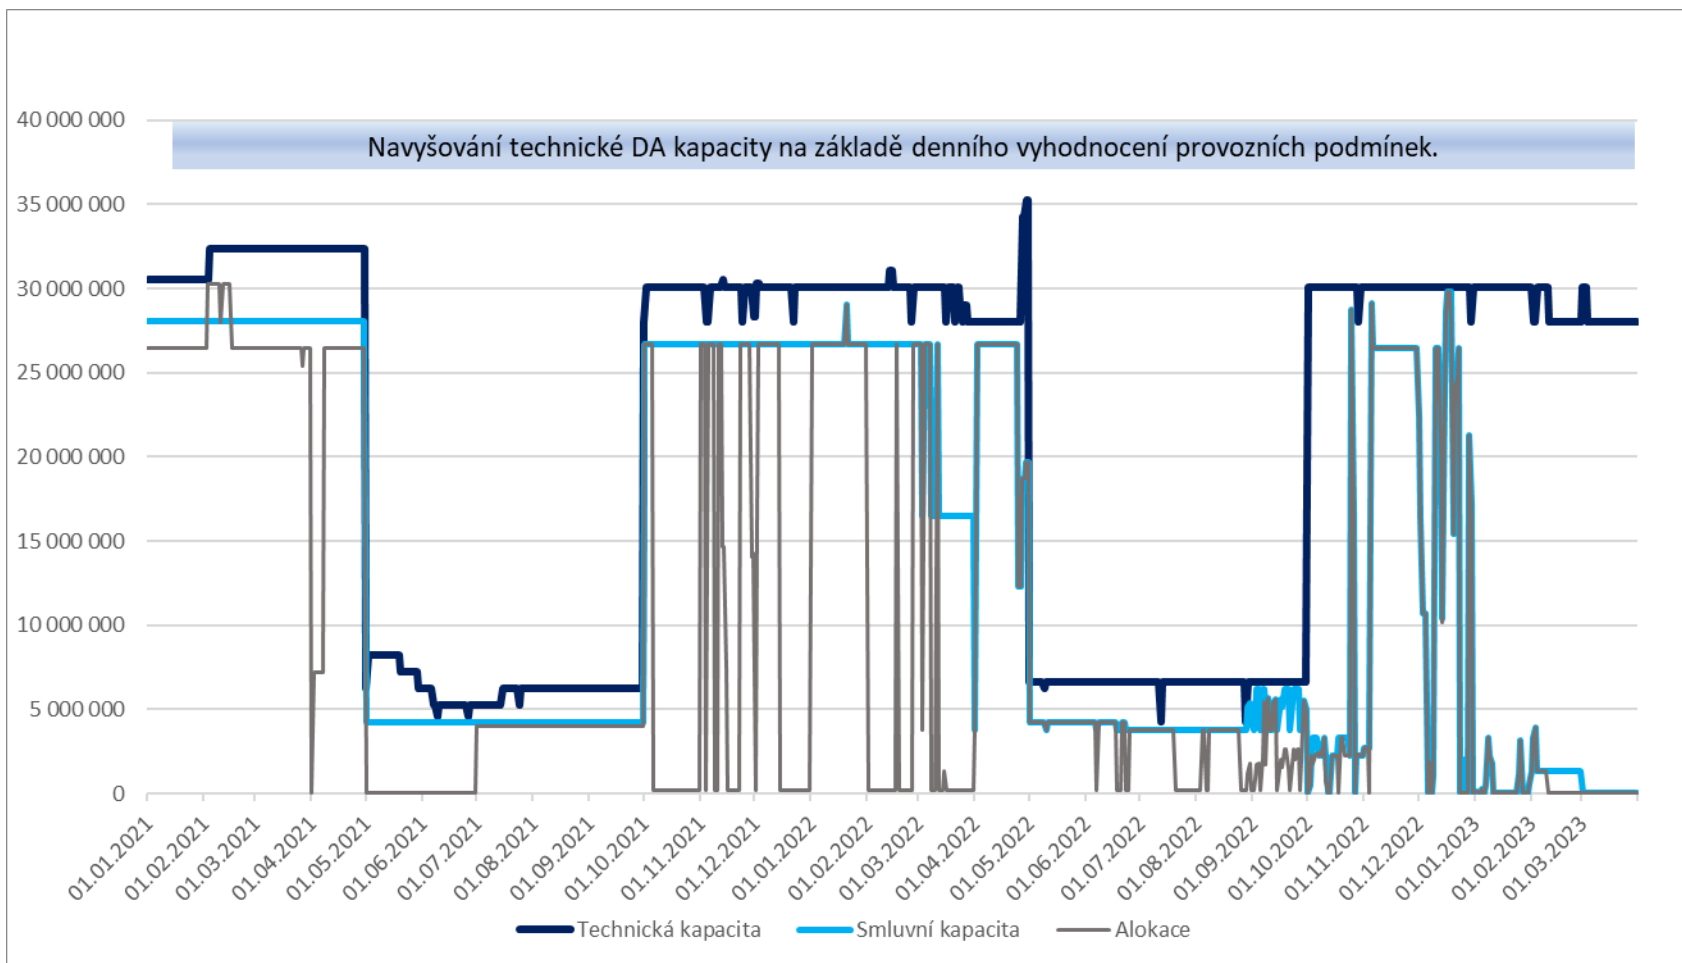

Entry VIP Brandov (kWh/d)

Exit VIP Brandov (kWh/d)

Exit Český Těšín (kWh/d)

Exit Český Těšín (kWh/d)

náhled na období od listopadu 2022

Entry Lanžhot (kWh/d)

Exit Lanžhot (kWh/d)

Entry VIP Waidhaus (kWh/d)