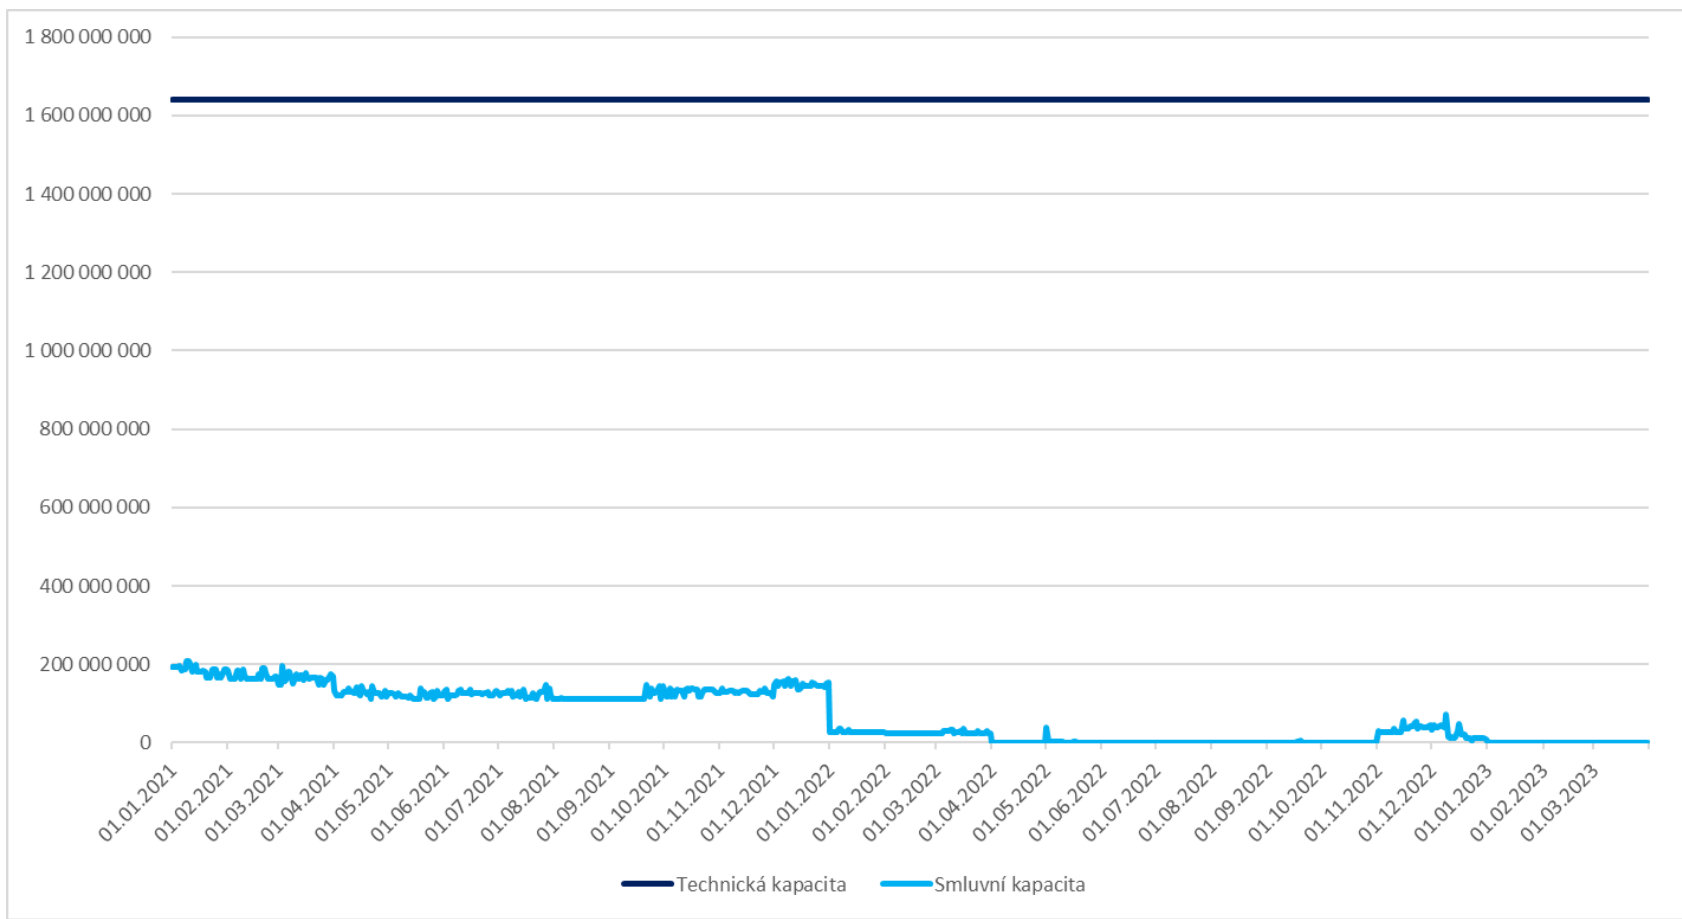

Entry VIP Brandov (kWh/d)

Exit VIP Brandov (kWh/d)

Exit Český Těšín (kWh/d)

Exit Český Těšín (kWh/d)

náhled na období od listopadu 2022

Entry Lanžhot (kWh/d)

Exit Lanžhot (kWh/d)

Entry VIP Waidhaus (kWh/d)