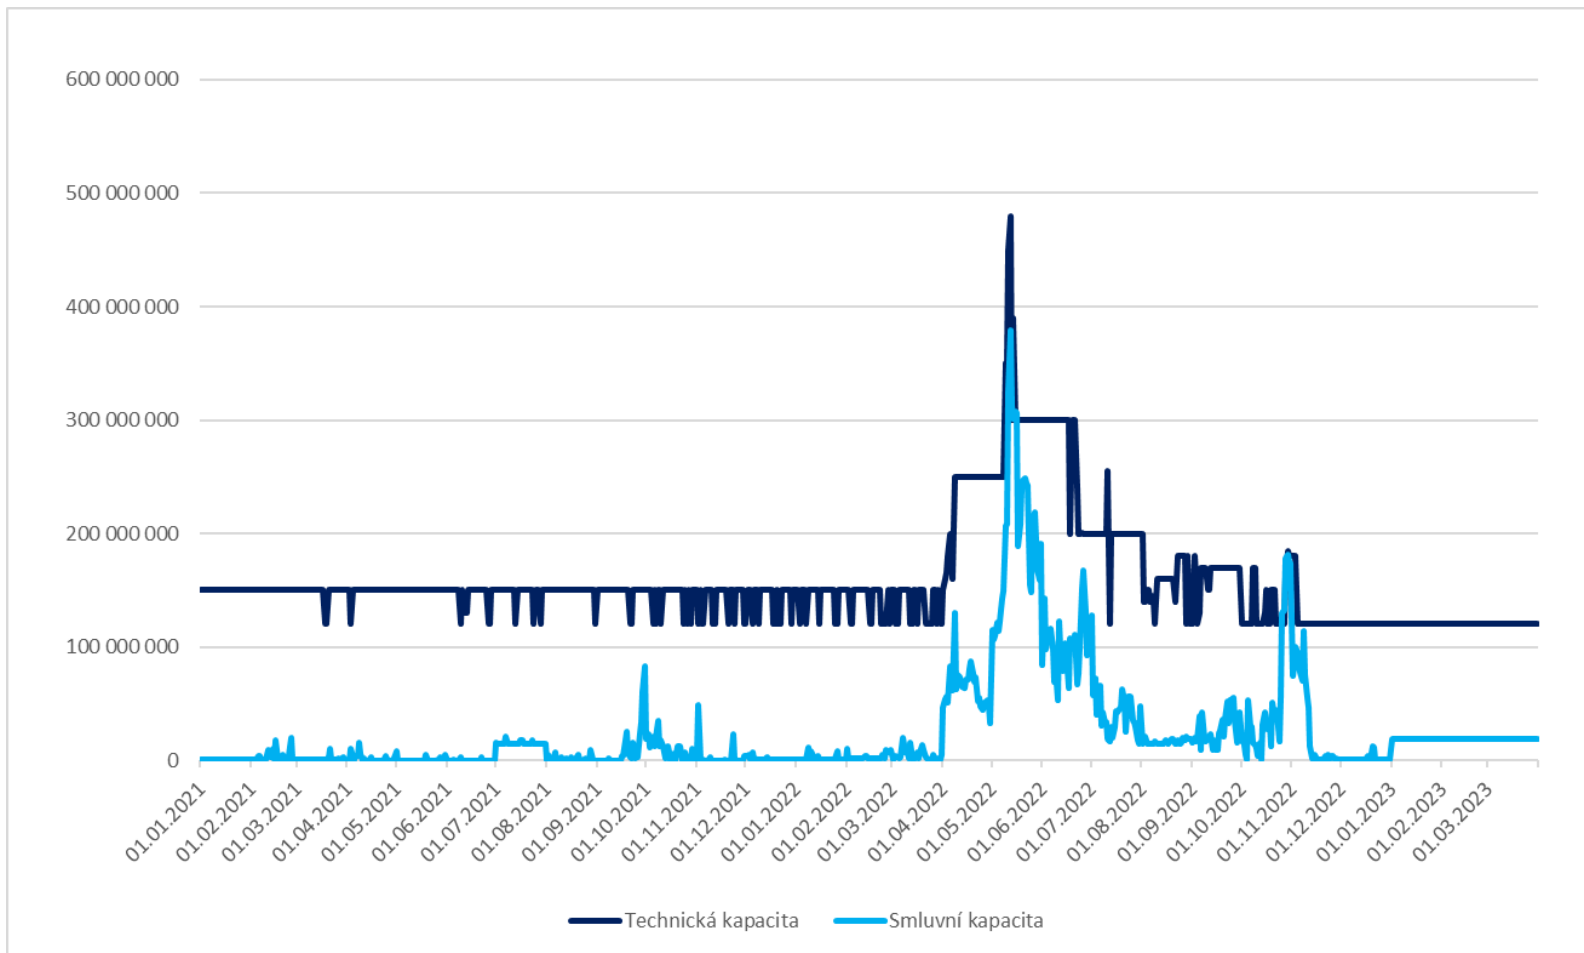

Entry VIP Brandov (kWh/d)

Exit VIP Brandov (kWh/d)

Exit Český Těšín (kWh/d)

Exit Český Těšín (kWh/d)

náhled na období od listopadu 2022

Entry Lanžhot (kWh/d)

Exit Lanžhot (kWh/d)

Entry VIP Waidhaus (kWh/d)