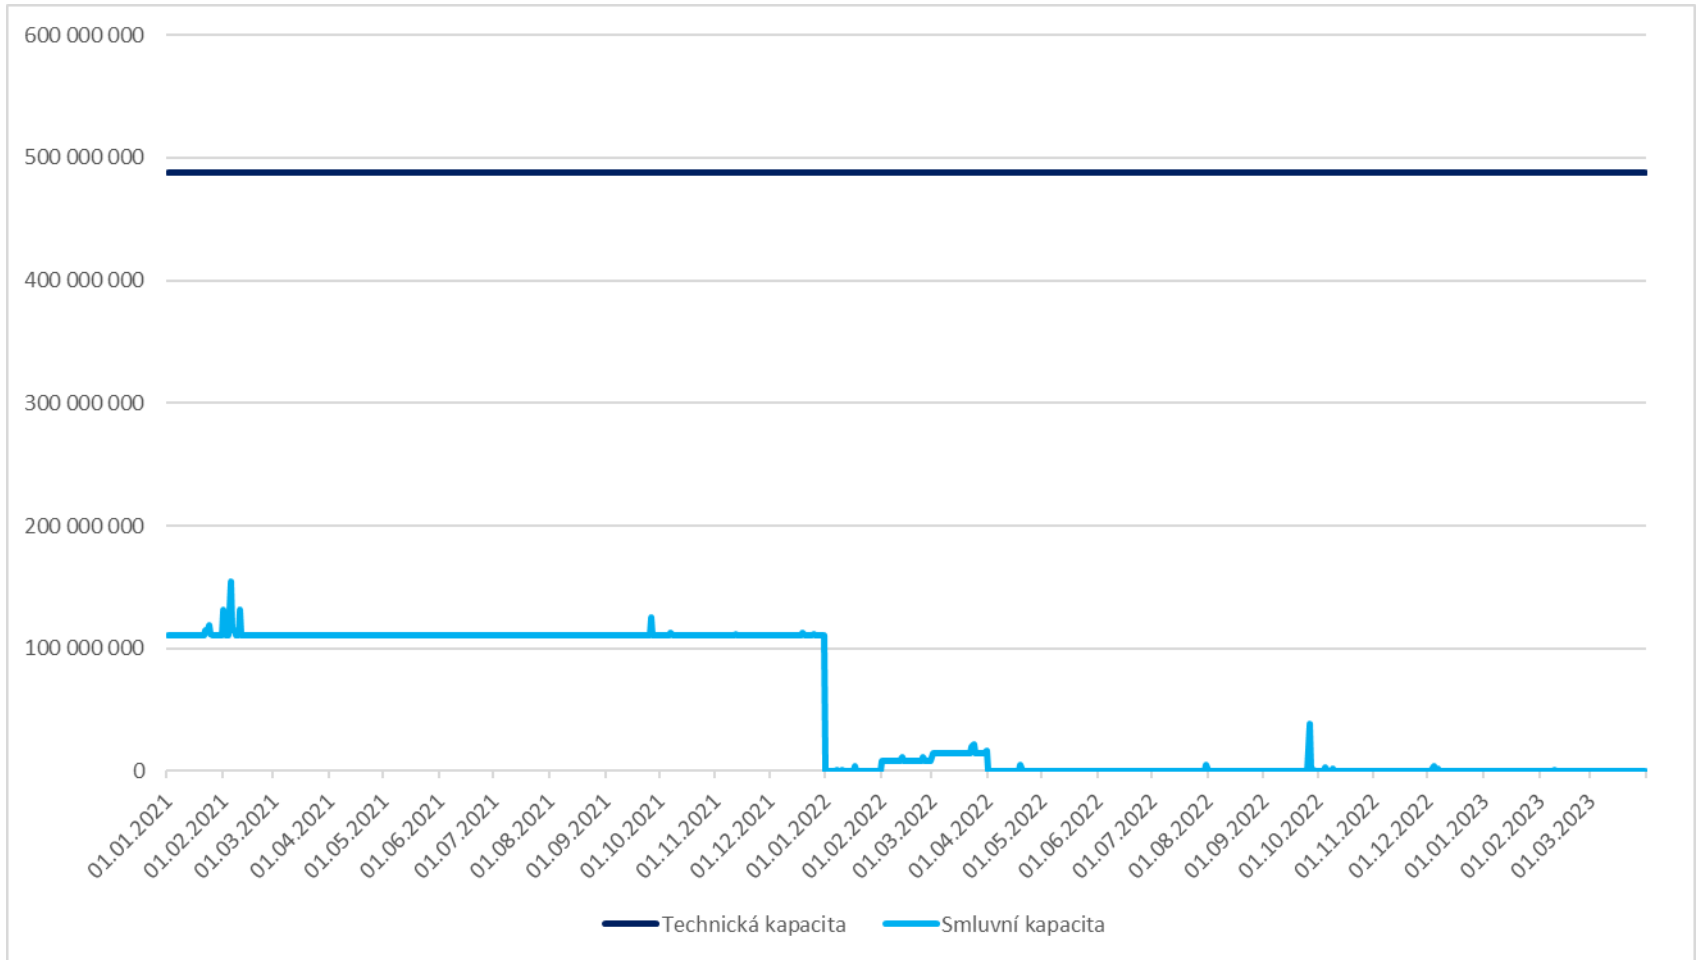

Entry VIP Brandov (kWh/d)

Exit VIP Brandov (kWh/d)

Exit Český Těšín (kWh/d)

Exit Český Těšín (kWh/d)

náhled na období od listopadu 2022

Entry Lanžhot (kWh/d)

Exit Lanžhot (kWh/d)

Entry VIP Waidhaus (kWh/d)