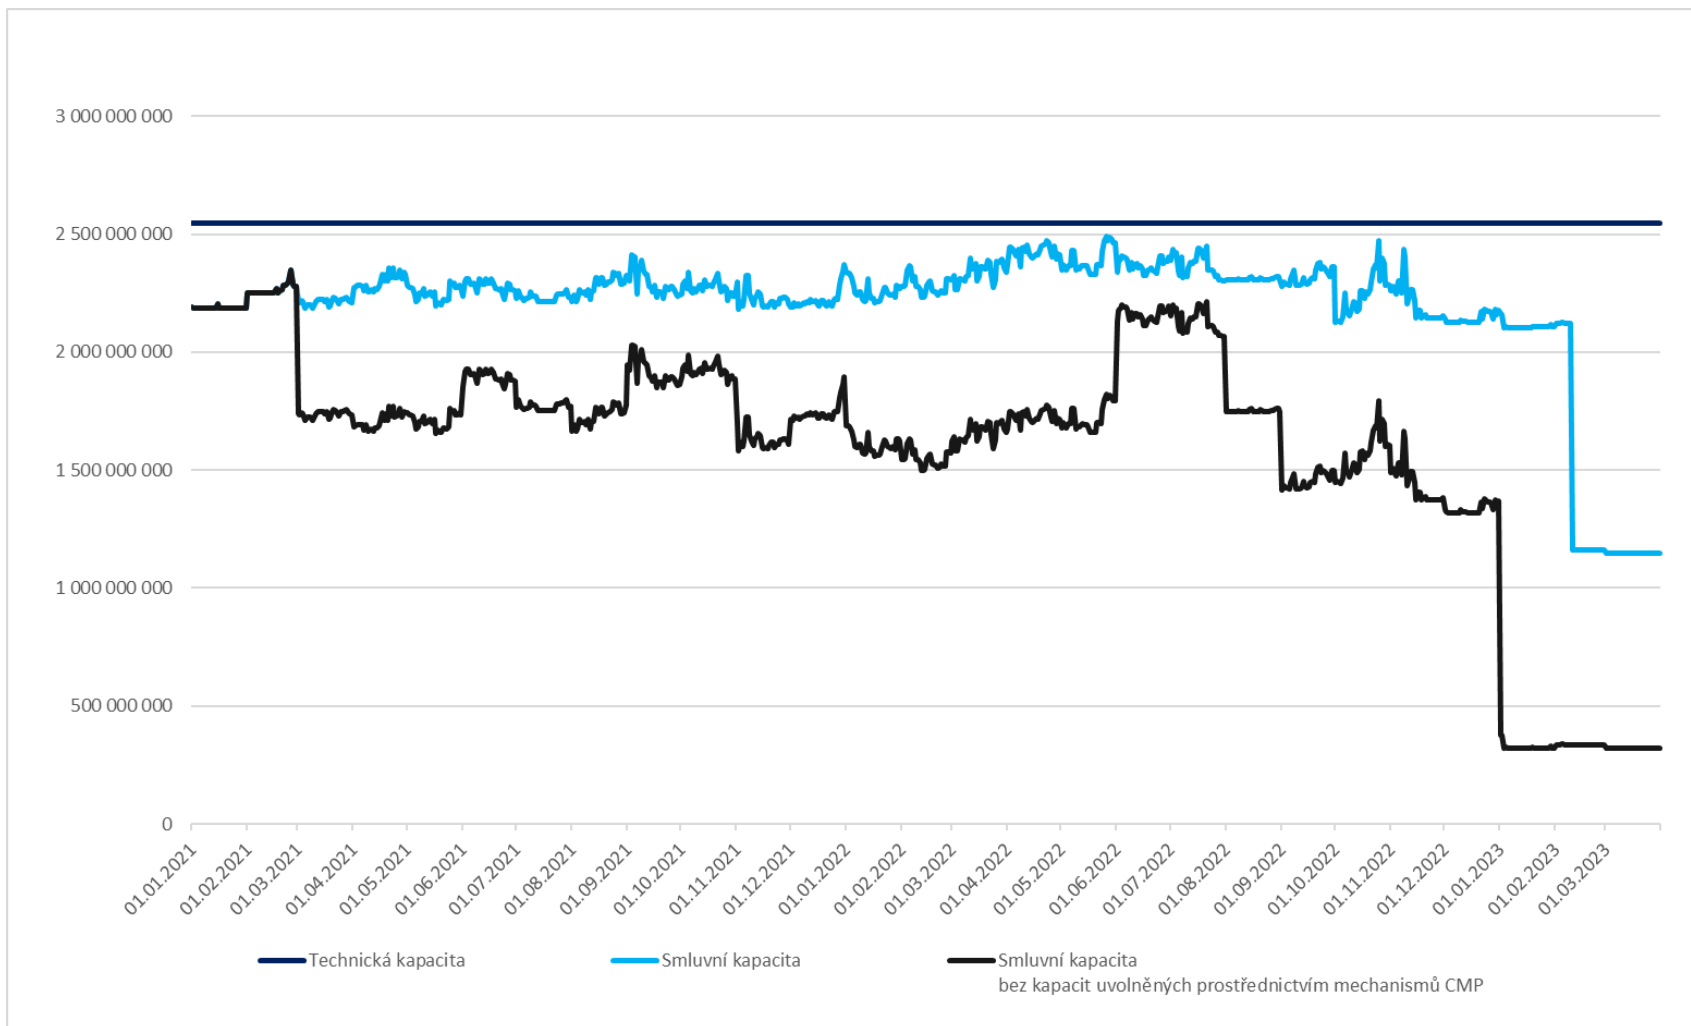

Entry VIP Brandov (kWh/d)

Exit VIP Brandov (kWh/d)

Exit Český Těšín (kWh/d)

Exit Český Těšín (kWh/d)

náhled na období od listopadu 2022

Entry Lanžhot (kWh/d)

Exit Lanžhot (kWh/d)

Entry VIP Waidhaus (kWh/d)

Exit VIP Waidhaus (kWh/d)